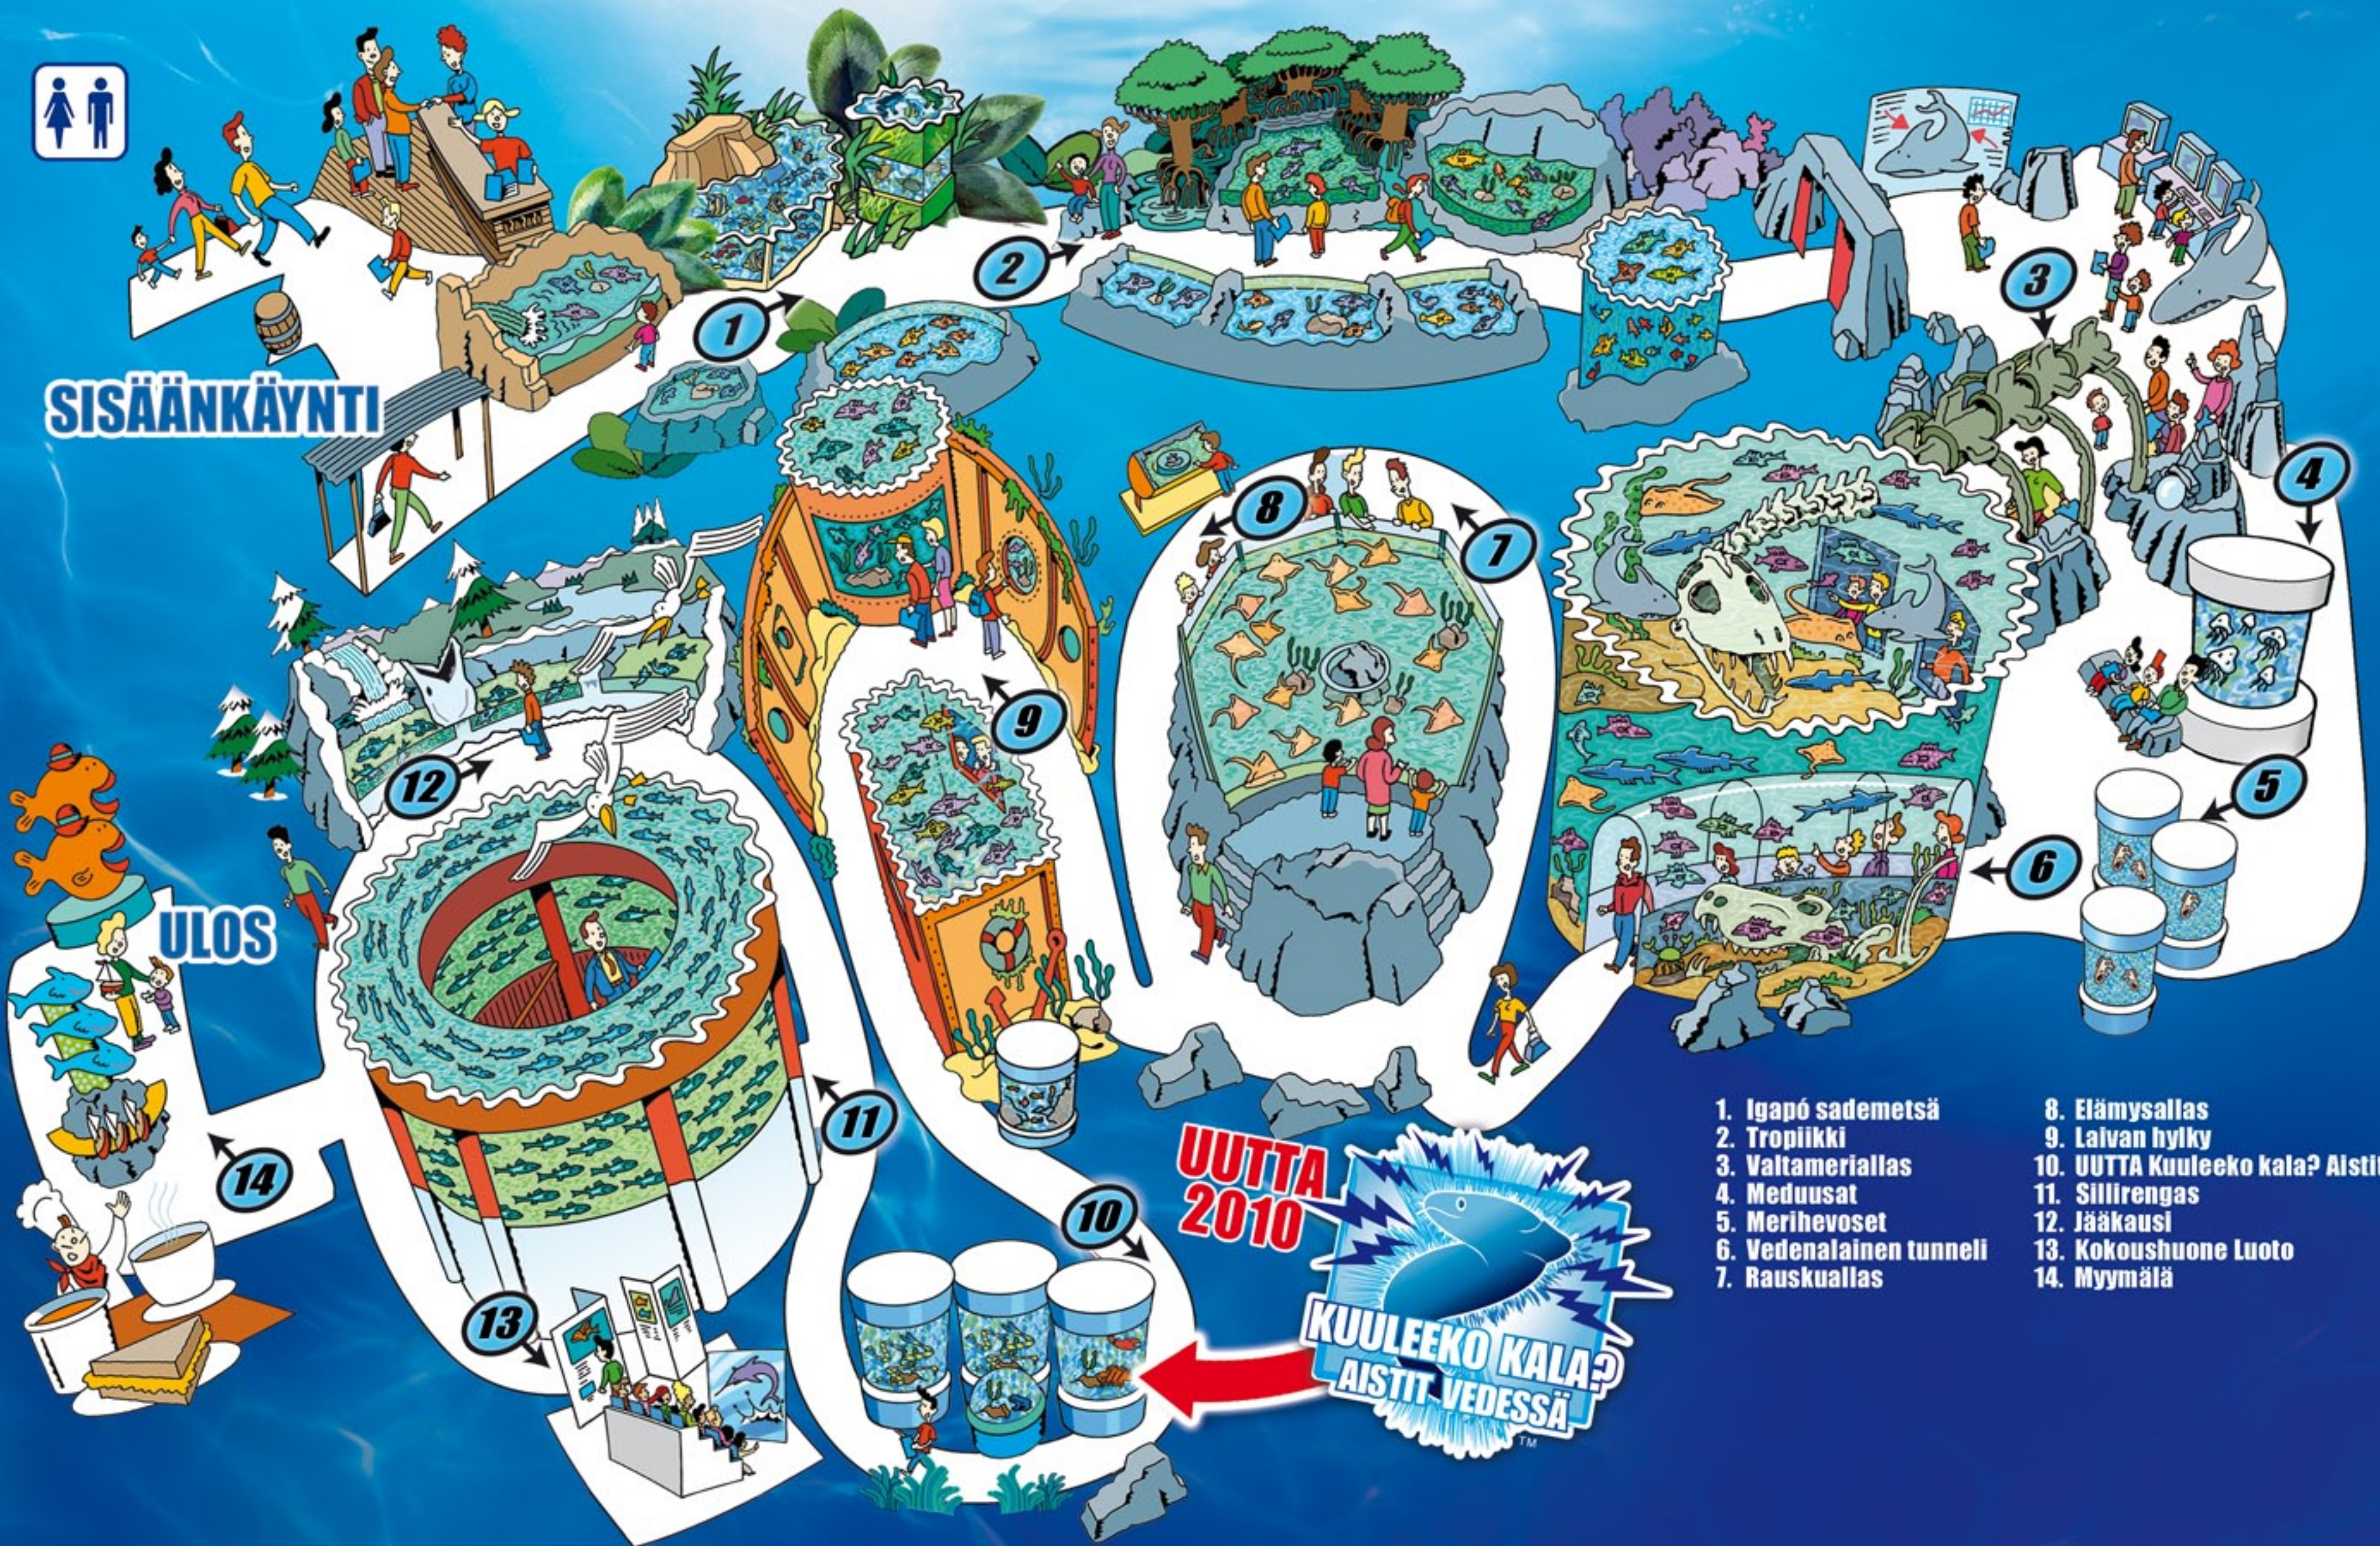

SISÄÄNKÄYNTI

ULOS

**UUTTA
2010**

- | | |
|-------------------------|---|
| 1. Igapó sademetsä | 8. Elämysallas |
| 2. Tropiikki | 9. Laivan hylky |
| 3. Valtameriallas | 10. UUTTA Kuuleeko kala? Aistit vedessä |
| 4. Meduusat | 11. Sillirengas |
| 5. Merihevoset | 12. Jääkausi |
| 6. Vedenalainen tunneli | 13. Kokoushuone Luoto |
| 7. Rauskuallas | 14. Myymälä |